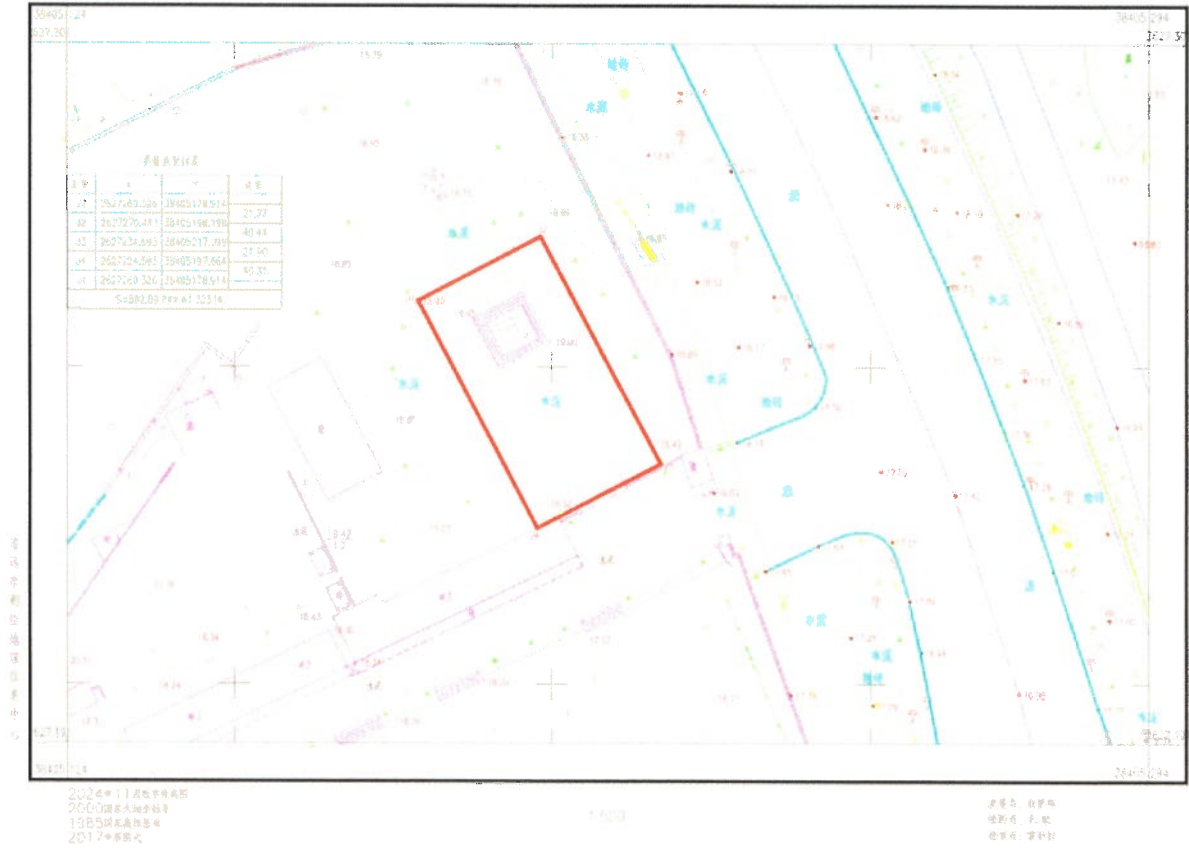

二、石板革命老区烈士纪念碑

地址：清远市清城区东城街道石板小学思源园内

保护级别：县级烈士纪念设施

保护范围：以石板革命老区烈士纪念碑用地平面图红线为界，面积为 882.09 平方米（详见附件 2），并设立保护标识。

建设控制地带：以保护范围为基准线划定建设控制地带。

三、陆军第一五七师抗战阵亡将士纪念碑

地址：清远市清城区源潭镇青龙行政村青龙岗西面

保护级别：县级烈士纪念设施

保护范围：以陆军第一五七师抗战阵亡将士纪念碑用地平面图红线为界，面积为 638.80 平方米（详见附件 3），并设立保护标识。

建设控制地带：以保护范围为基准线划定建设控制地带。

附件 1

通远县革命烈士纪念馆用地平面图

2024年11月最新数据
 2020年第一次地籍调查
 1:500地形图
 2017年数据

1:500

编制人: 张明
 审核人: 张明
 绘图人: 张明

附件 2

正統學堂北側土地紀念碑圖則下面圖

附件 3

陆军第一五七师抗战阵亡将士纪念碑用地平面图